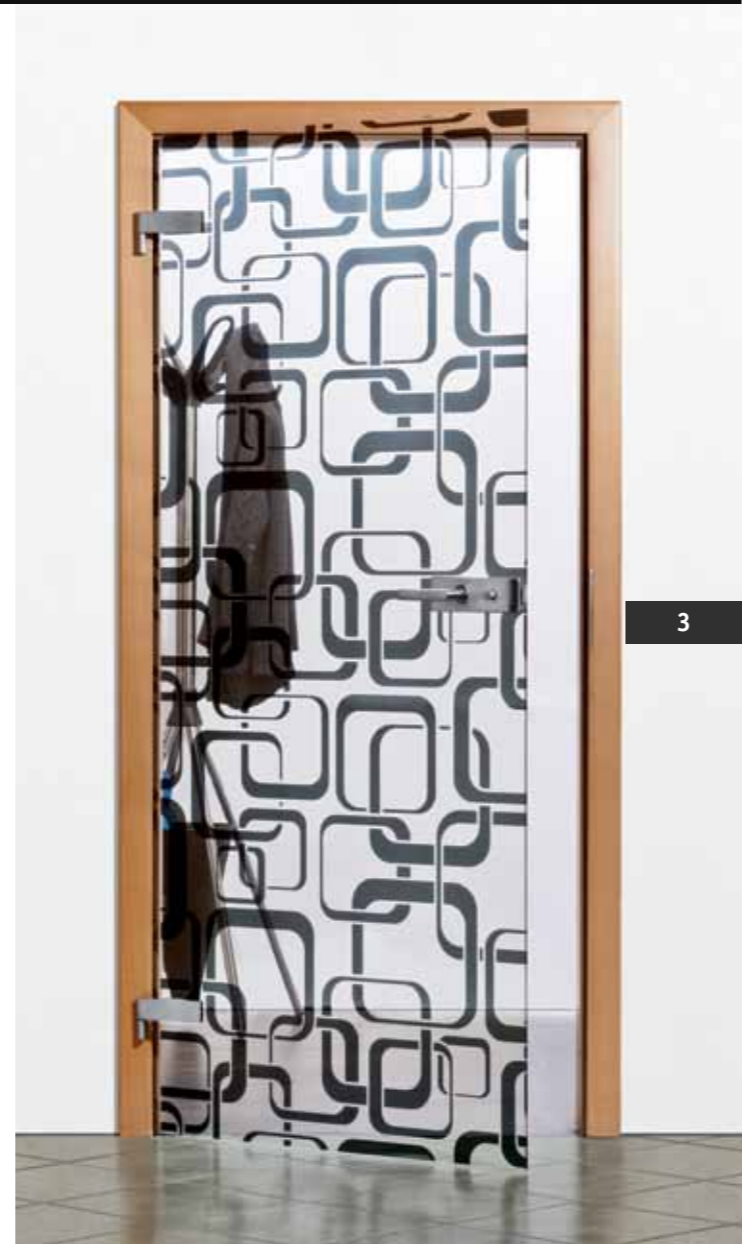

Az üveg ajtók világosabbá és levegősebbé teszik a teret. A modern enteriőr elengedhetetlen elemei, melyek lehetnek áttetszőek, átlátszóak vagy teljesen átlátszatlanok. Mindezt két variánsban - forgatható vagy toló kivitelben - érheti el.

GRAFOSKLO

A Grafosklo üveg ajtóknál 9-11 mm vastagságú biztonsági edzett üveget használunk.

1

2

3

4

5

6