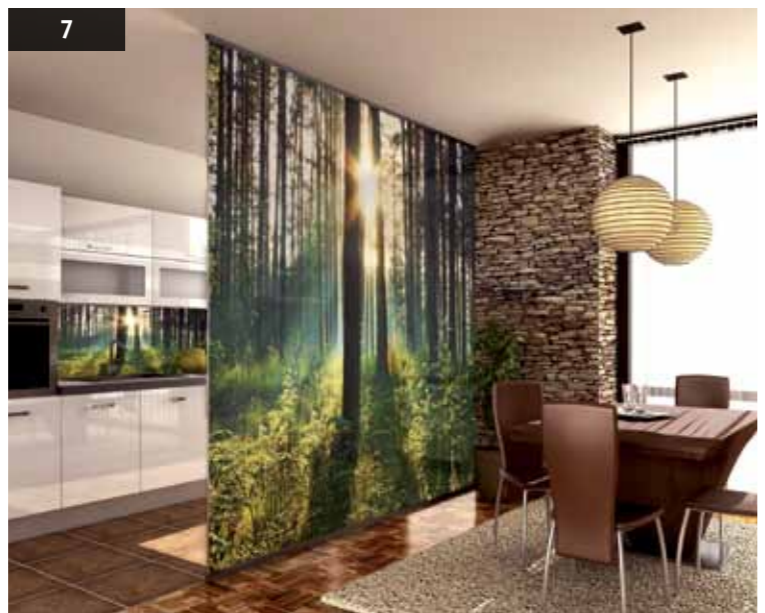

GRAFOSKLO

A Grafosklo üveg falakat 10-12 mm vastagságú biztonsági edzett üvegből gyártjuk.

- 1 FLOWER 155
- 2 WAVE 926
- 3 PLANT
- 4 SUN

> *Grafosklo
üveg falak*

Grafosklo
üveg falak

- >
- 5 : WAVE
 - 6 : BRANCH 211
 - 7 : FOREST
 - 8 : SKY