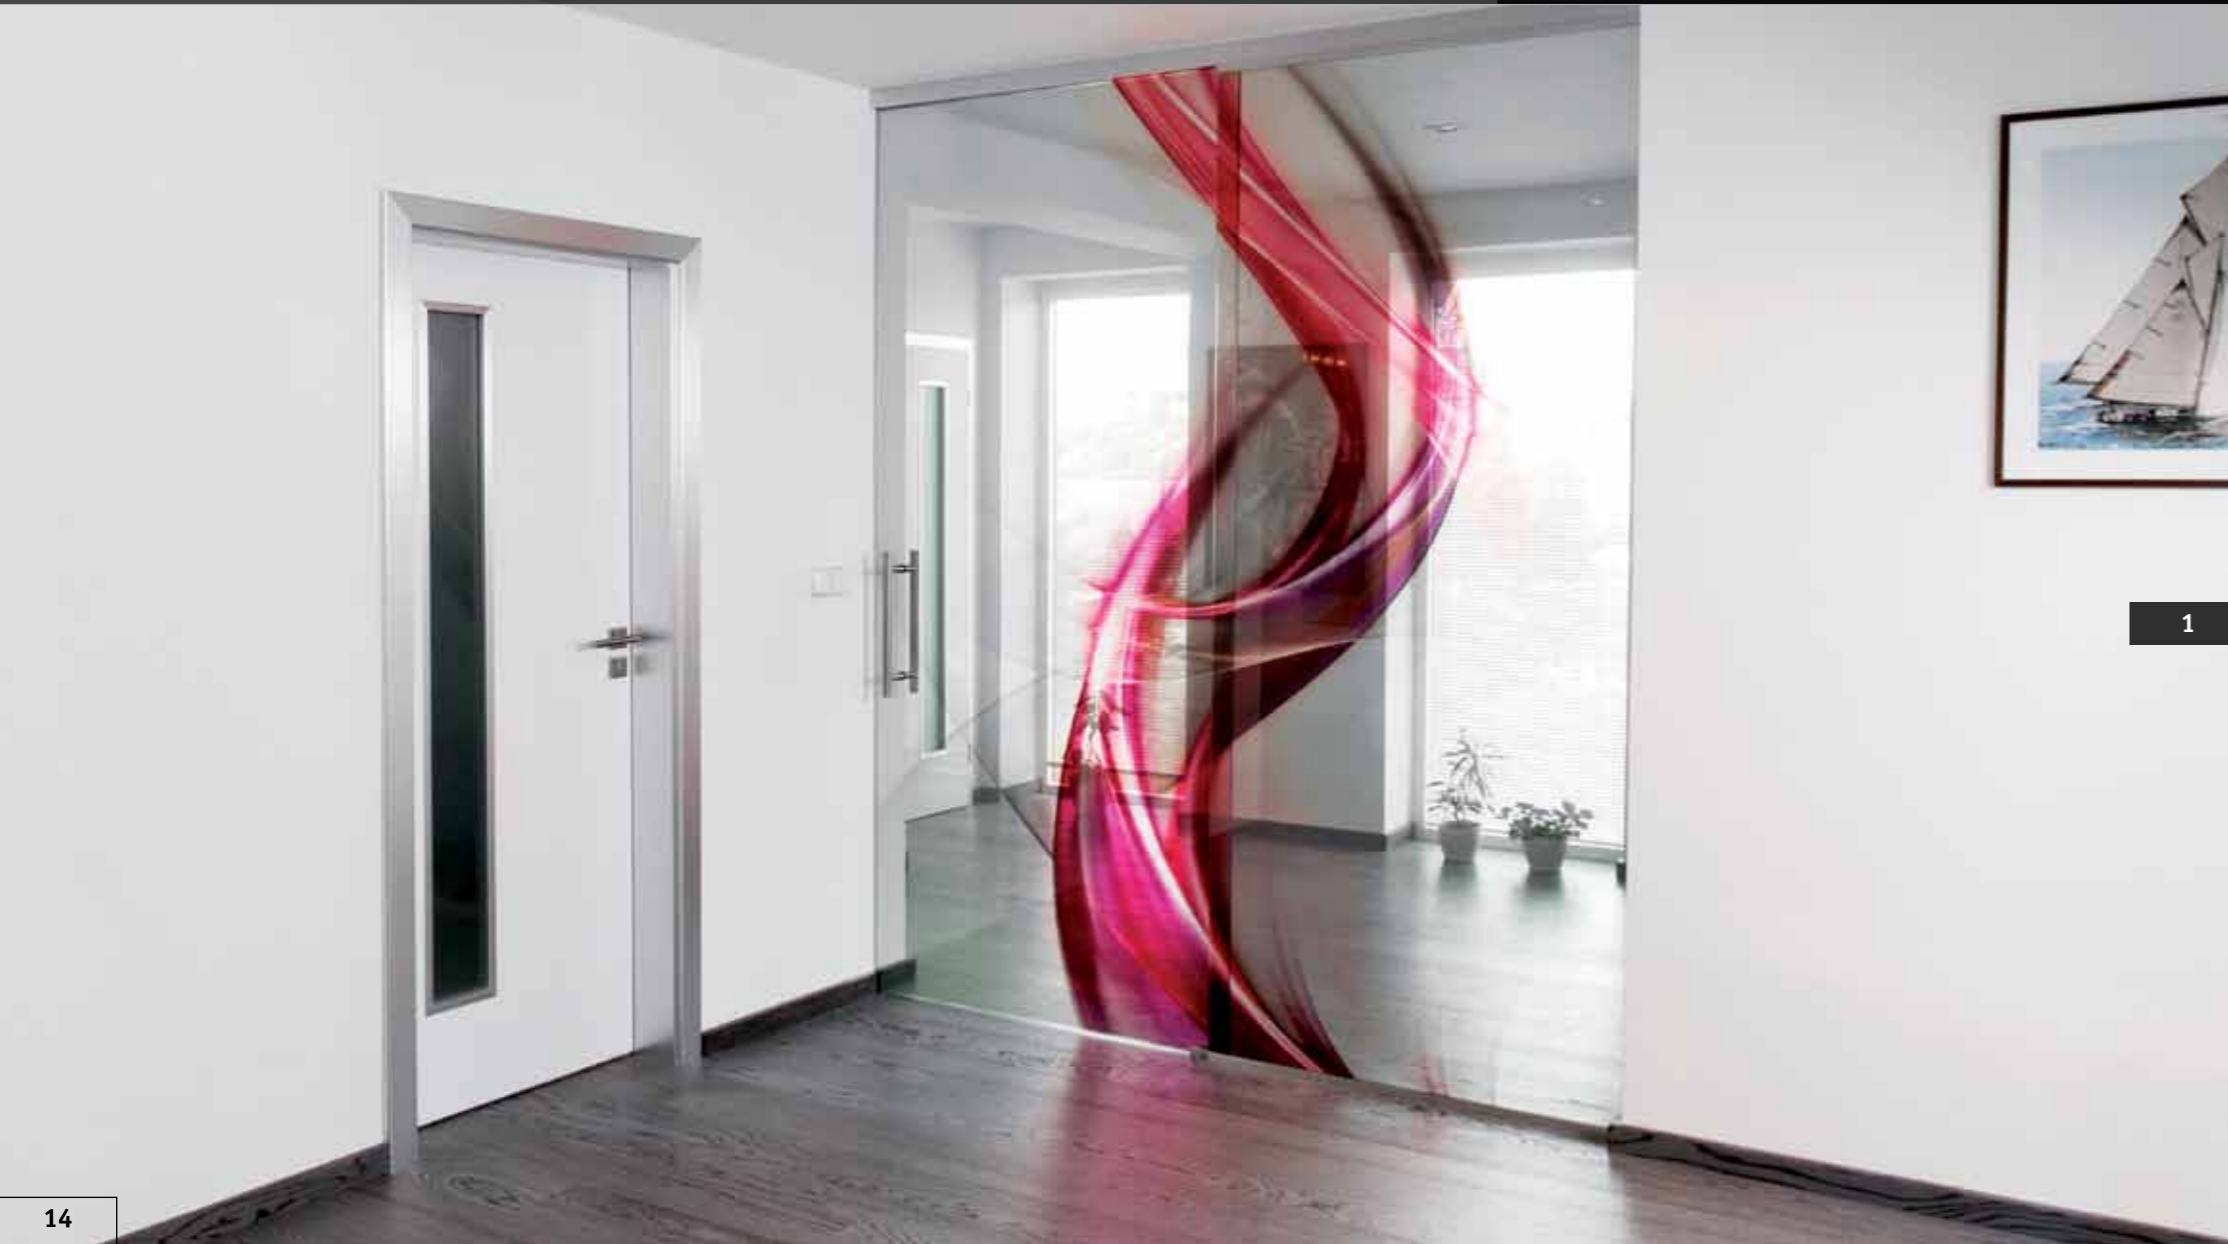

GRAFOSKLO

A Grafosklo üveg falakat 10-12 mm vastagságú biztonsági edzett üvegből gyártjuk.

- 1 FLOWER 155
- 2 WAVE 926
- 3 PLANT
- 4 SUN

> *Grafosklo
üveg falak*

Grafosklo
üveg falak

- >
- 5 : WAVE
 - 6 : BRANCH 211
 - 7 : FOREST
 - 8 : SKY