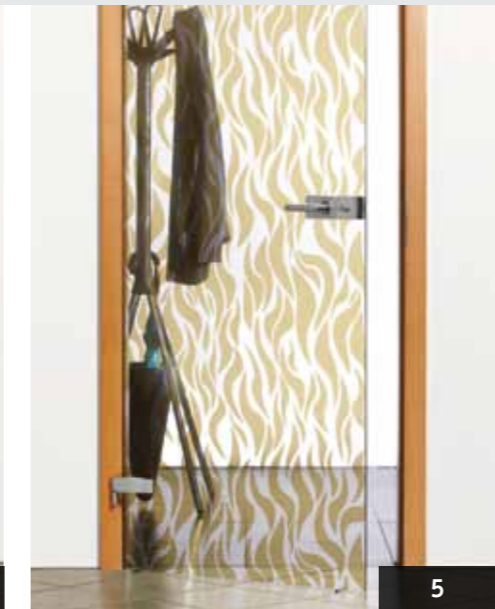

Az üveg ajtók világosabbá és levegősebbé teszik a teret. A modern enteriőr elengedhetetlen elemei, melyek lehetnek áttetszőek, átlátszóak vagy teljesen átlátszatlanok. Mindezt két variánsban - forgatható vagy toló kivitelben - érheti el.

GRAFOSKLO

A Grafosklo üveg ajtóknál 9-11 mm vastagságú biztonsági edzett üveget használunk.

1

2

3

4

5

6