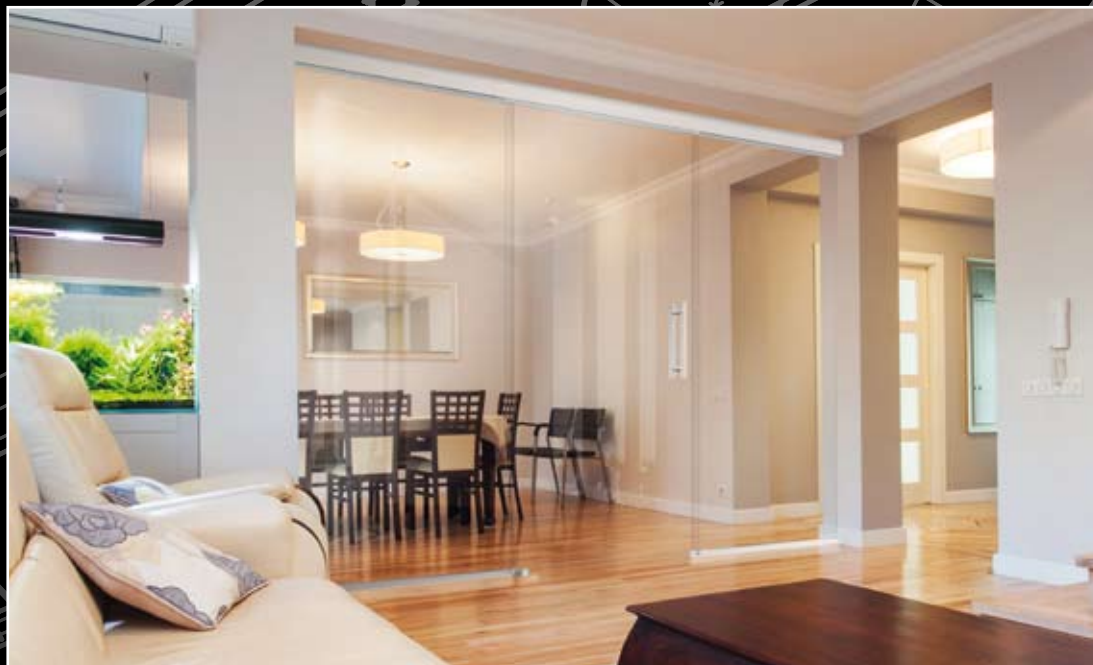

TRIX ONE

Fixní stěna + jednokřídlý posuv + fixní stěna