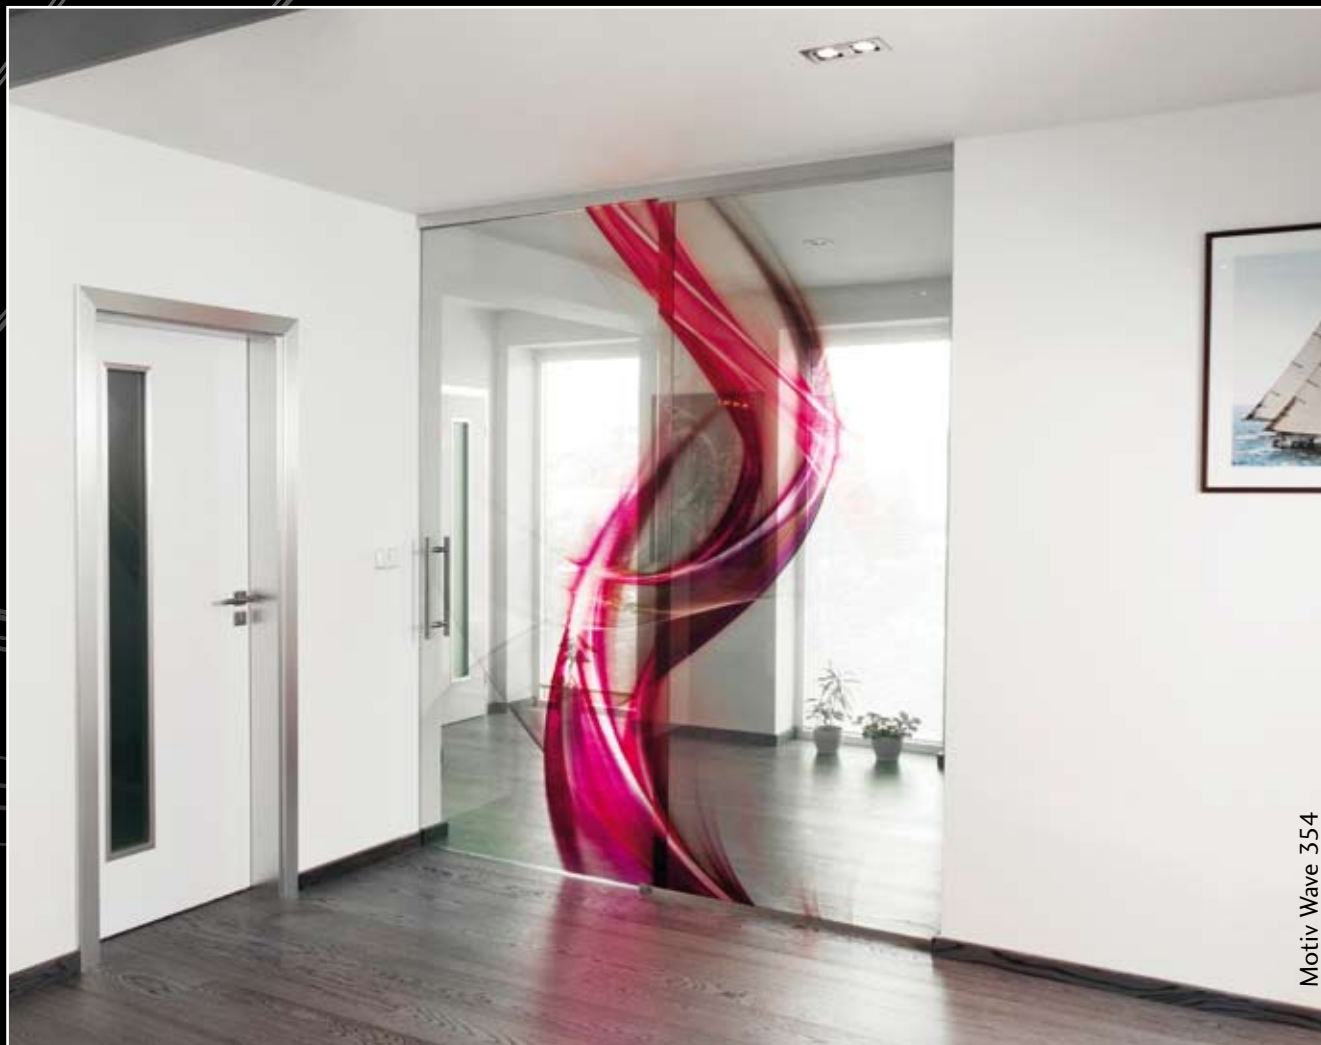

TRIX HEAVY

Fixní stěna + jednokřídlý posuv

Motiv Wave 354

Výroba na zakázku.

- čelo 70 mm
- materiál hliník
- povrchová úprava kartáčovaný hliník
- maximální váha dveří 90 kg

V ceně 1 sada vozíčků, 1 vodící trn, 2 tiché dorazy.