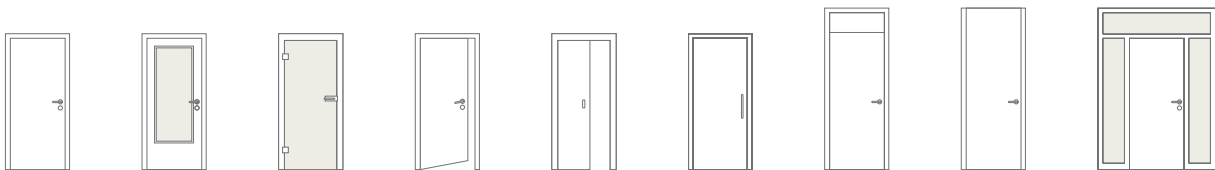

DREHEN, DRÜCKEN, FALTEN, STOSSEN – DANA IST OFFEN FÜR ALLES!

Von Drehtür bis Pendel- oder Falttür – das DANA Programm bietet Türarten exakt für Ihre Anforderungen in einer durchgängigen Designanmutung.