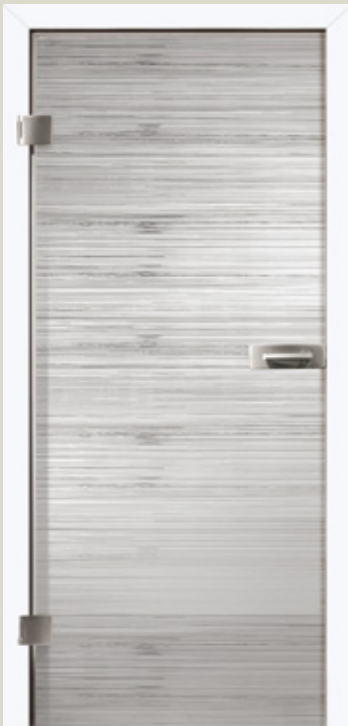

GT-LEINEN

GT-AMSTERDAM: Floatglas mit Siebdruck • CHARISMA-FMOD4: Weiß matt/Lisenen in Nirooptik/Glas Motiv 340/Satinatoglas •
CHARISMA-FLIN4: Weiß matt/Lisenen in Nussoptik/Glas Motiv 340/Satinatoglas • GT-LEINEN: Floatglas mit Stoffstruktur •
CHARISMA-FMOT340: Weiß matt/Motivkerbung/Glas Motiv 340/Satinatoglas • CHARISMA-F: Weiß matt/Satinatoglas