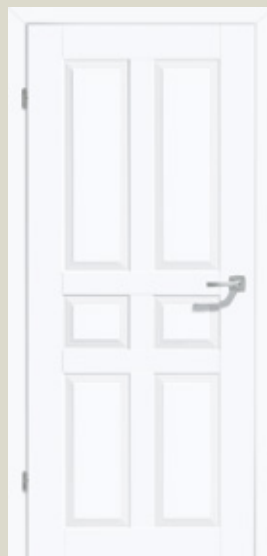

TÜRMODELL AUDIENZ KLASSIKER MIT MOTIVKERBUNGEN

Eine Tür mit dem gewissen Etwas, die sich in repräsentativen Räumlichkeiten und Altbauwohnungen genauso gut macht wie als bewusster Kontrapunkt zu moderner Einrichtung.

AUDIENZ 06