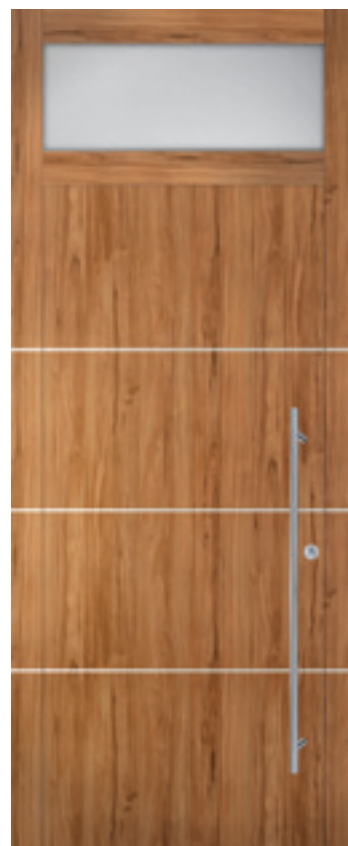

EXTERN 5  
0085 Weiß/0801 Fichte Platin/  
Langschild WG2552

EXTERN 8  
0074 Pastellgrau/0801 Fichte Platin/  
mit Seitenteilverglasungen links und rechts/Beschlag AT4

EXTERN 11  
0272 Sommerapfel/mit Nirolisenen/  
mit Oberlichte/ Stoßgriff für  
Beschlag AT1/AT2