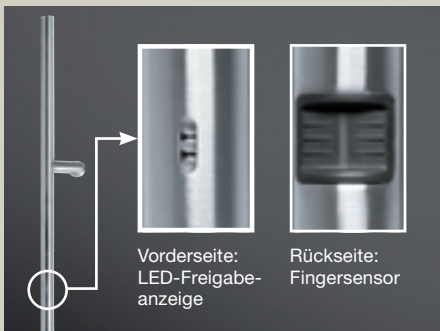

EXTERN KOMFORTVORTEIL

Mit dem Fingerprintsystem wird Ihr Finger zum Haustürschlüssel. Sie erhalten alle Extern-Modelle auch mit dieser sicheren und innovativen Zugangslösung. Beim Zuziehen versperrt sich die Tür automatisch ohne jede Drückerbetätigung. Das Aufschließen erfolgt bequem und automatisch über das Fingerprintsystem. Die intelligente Software lernt dabei bei jeder Benutzung mit und erkennt das Wachstum von Kinderfingern und Veränderungen der Benutzungsgewohnheiten. Darüber hinaus bleibt das Auf- und Zusperrren mit einem Schlüssel immer möglich.

Höchste Sicherheit

- Haustür ist immer verschlossen
- Schlüssel verlieren, vergessen und das Aussperren unmöglich
- Entwenden eines Schlüssels nicht möglich
- Kann nicht manipuliert oder kurzgeschlossen werden

Bedienerfreundlich

- Der Anwender speichert die Berechtigten selbst (mit oder ohne PC)
- Speicherung von bis zu 250 Zugangsberechtigten

Jetzt auch unsichtbar in den Stoßgriff integriert erhältlich

Lediglich einzelne Merkmale des Fingers werden erfasst und in einen binären Code umgewandelt. Der Fingerabdruck wird nicht gespeichert.