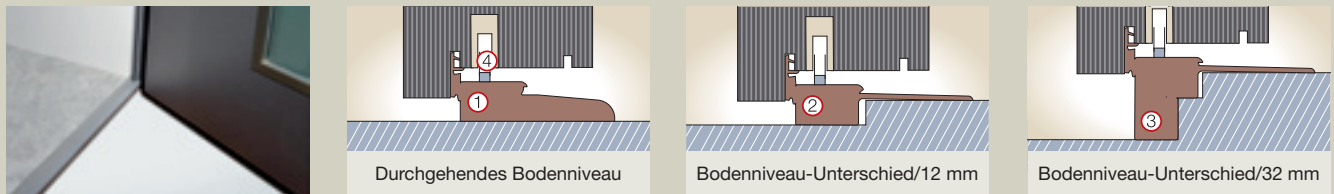

# EIN HARMONISCHES TÜRBILD IN ALLEN VARIATIONEN

Extern bietet die Lösung für zeitgemäße Architektur und die vielfältigsten baulichen Gegebenheiten.

Sämtliche Verglasungen sind in Satinatoglas, einem 3-Scheiben-Sicherheitsglas in matterter Ausführung, erhältlich.

## Ausführungsvarianten

Extern passt sich jeder Einbausituation an. Verschiedene Bodenschienenvarianten ermöglichen den einfachen Einbau auch bei unterschiedlichen Bodenniveaus (1–3).

Die automatisch ausfahrende Absenkdichtung sorgt für eine optimale Zugluftabdichtung (4).

## KLARE FORMENSPRACHE IN JEDEM DETAIL

Türblatt und Stock bilden innen und außen eine Ebene. Die nahezu flächenbündigen Metallglasleisten unterstreichen das moderne Erscheinungsbild ebenso wie die Designbänder aus Edelstahl, die als Option auch in nicht sichtbarer, verdeckter Ausführung erhältlich sind.