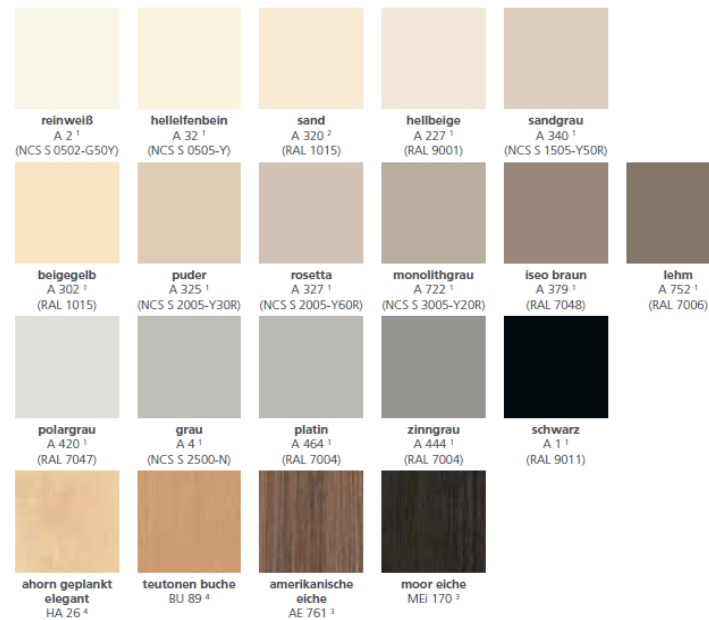

PROGRAMM TÜREN/ZARGEN 2021

Einblick in die Änderungen

WESTAG 

PORTALIT
KOLLEKTION

- Matte Oberfläche mit dezenter Holzmaserung
- Modernes Design im Farbton RAL 9016
- Ebenfalls verfügbar als GetaLit-Dekor

PortaLit® BASIC

PortaLit® TREND

A white square frame with a thin border, centered on a dark blue background. Inside the frame, the text "GETALIT KOLLEKTION" is written in white, uppercase letters.

GETALIT
KOLLEKTION

Getalit[®] BASIC

Getalit[®] TREND

- im basic-Programm gibt es die Oberflächen „furnierfähig“ (früher „GSTR bzw. streichfähig“) und neu „lackierfähig“
- Eine Dekorzuordnung mit allen Details zu Türen und Zargen steht im Profi-Net bereit